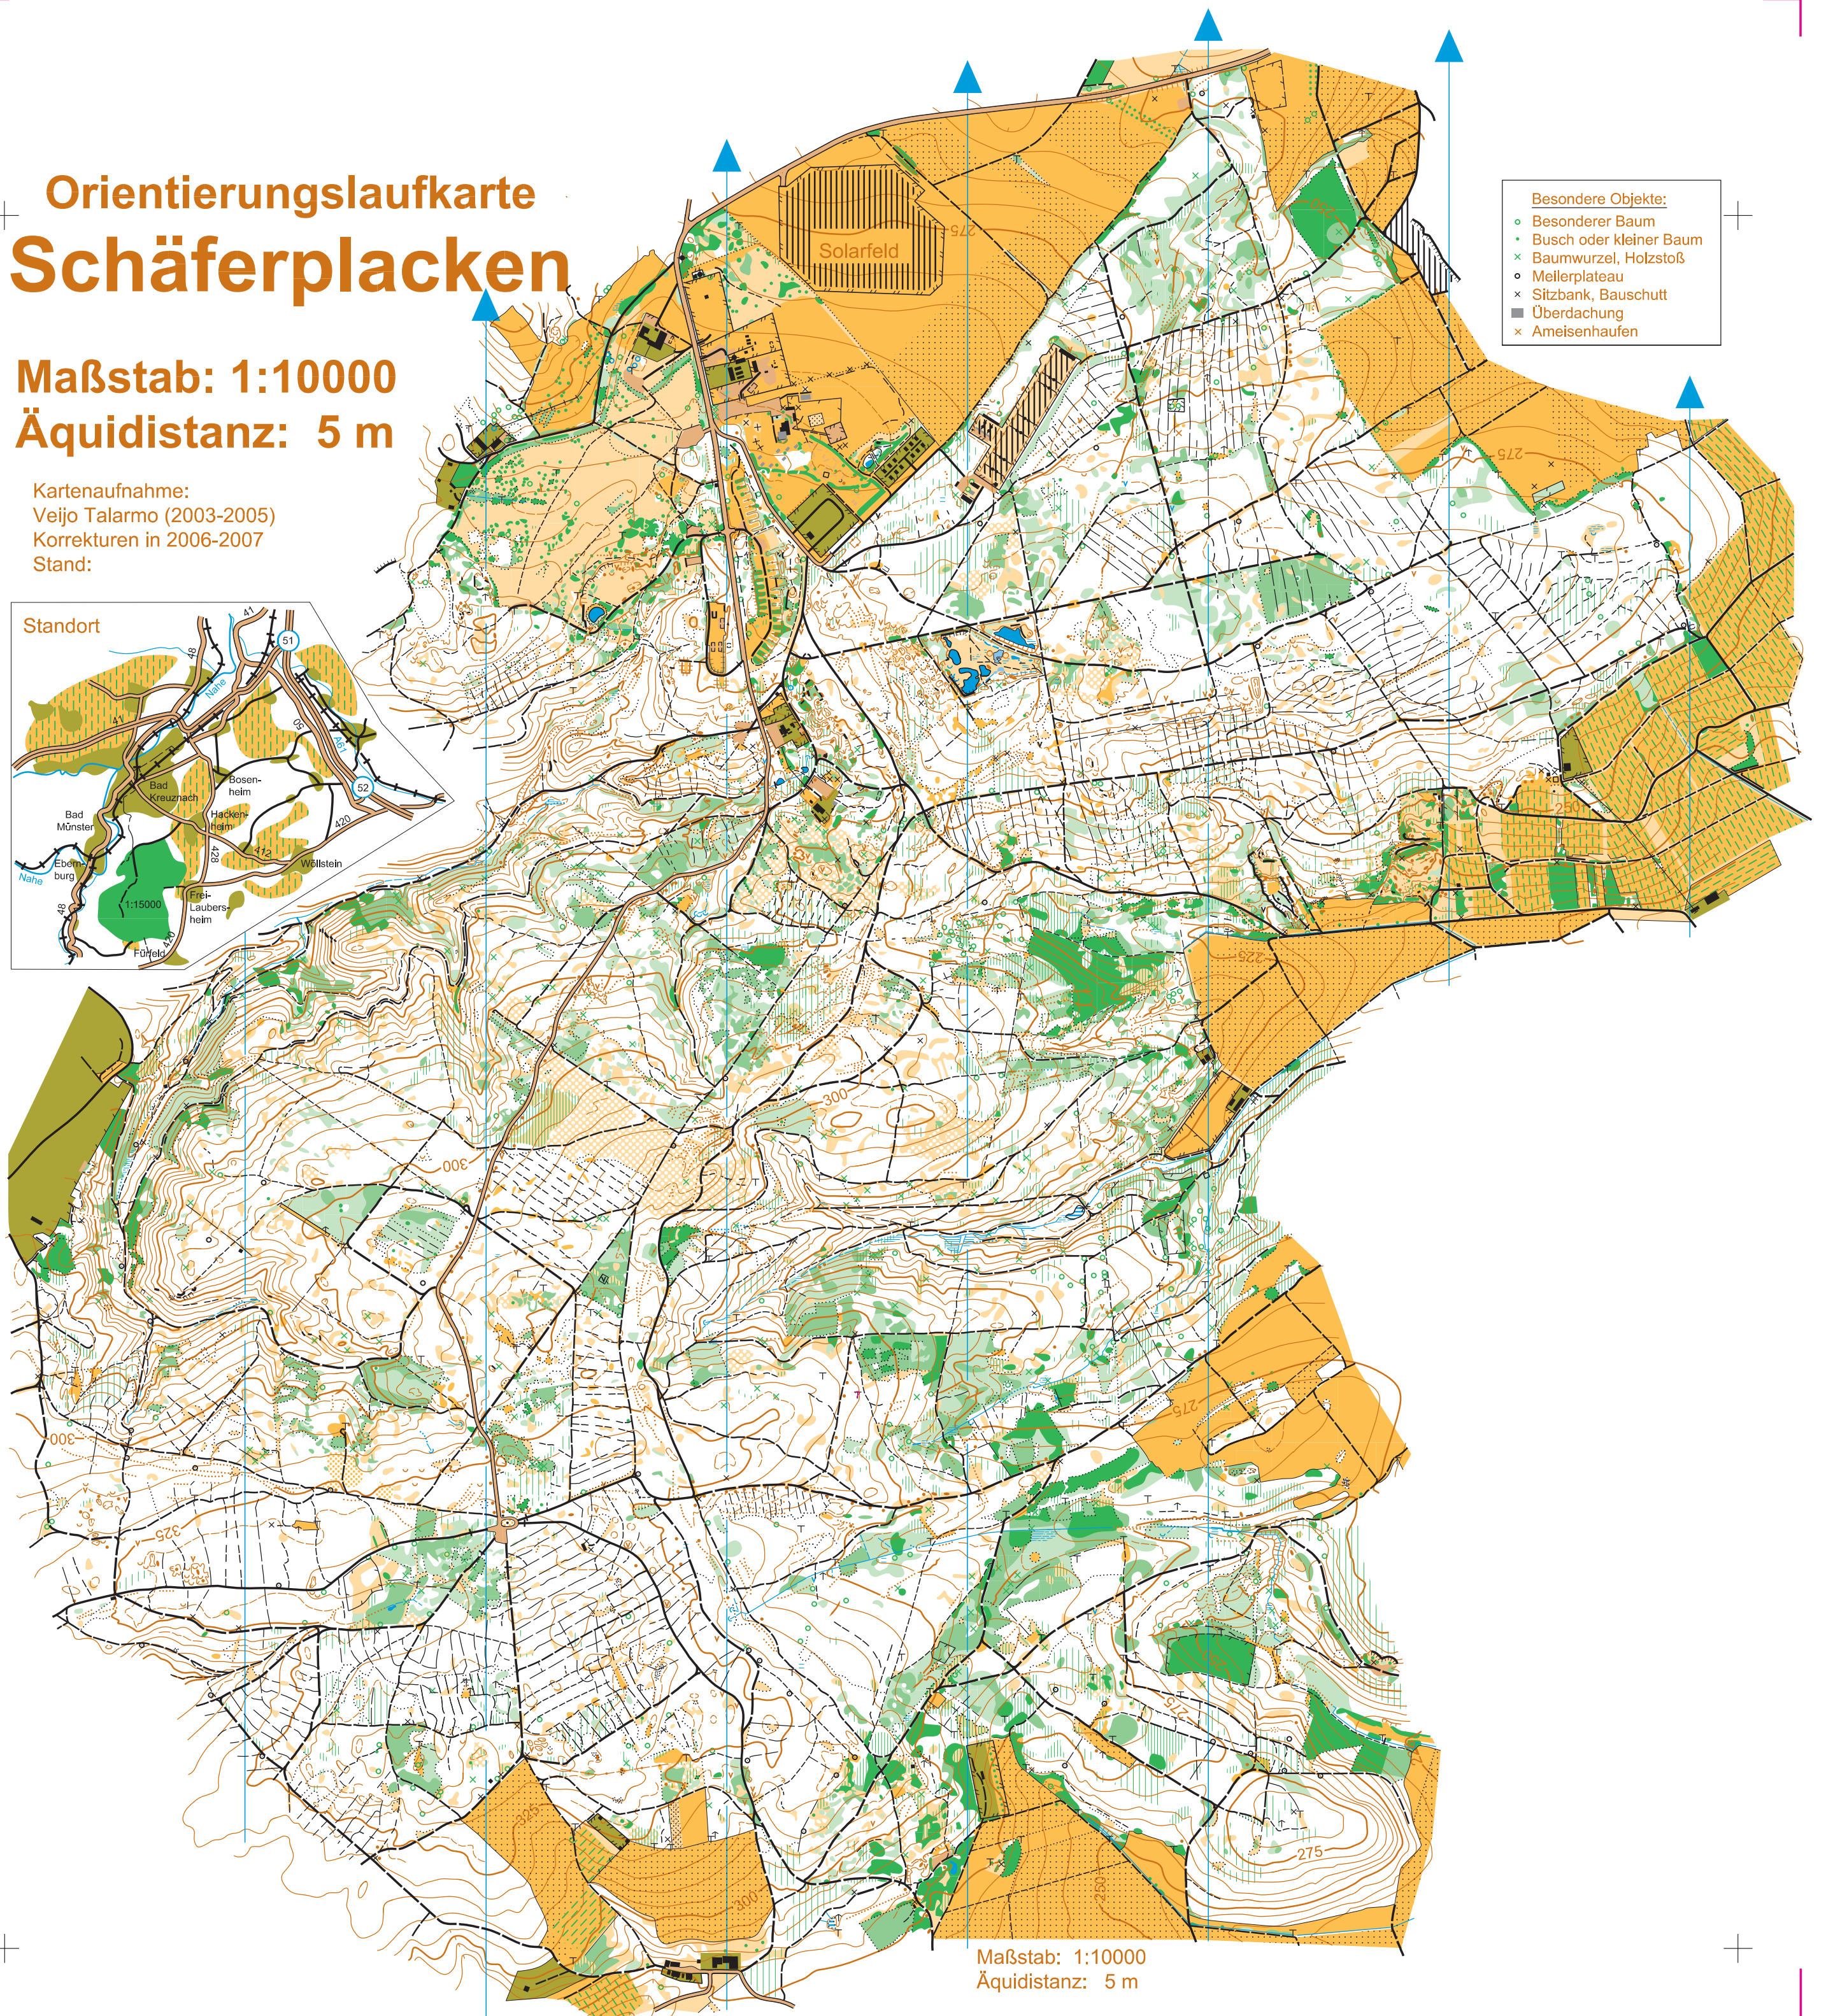

Orientierungslaufkarte Schäferplacken

Maßstab: 1:10000
Äquidistanz: 5 m

Kartenaufnahme:
Veijo Talamo (2003-2005)
Korrekturen in 2006-2007
Stand:

- Besondere Objekte:
- Besonderer Baum
 - Busch oder kleiner Baum
 - × Baumwurzel, Holzstoß
 - Meilerplateau
 - × Sitzbank, Bauschutt
 - Überdachung
 - × Ameisenhaufen

Maßstab: 1:10000
Äquidistanz: 5 m