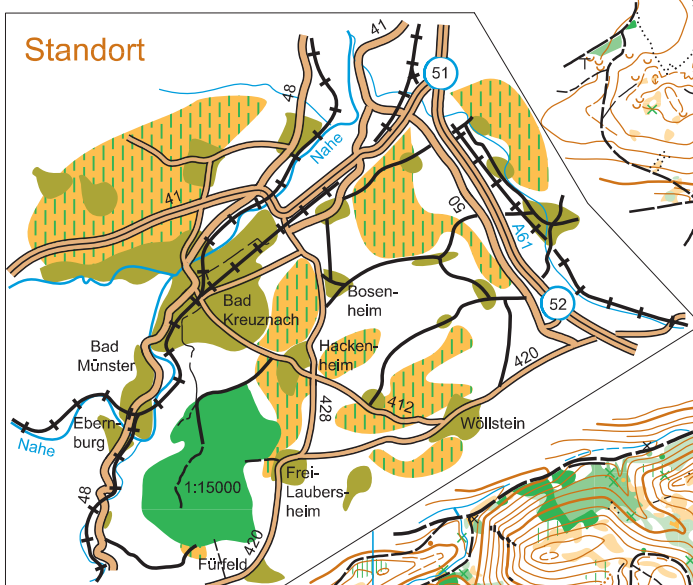

Orientierungslaufkarte Schäferplacken

Maßstab: 1:10000
Äquidistanz: 5 m

Kartenaufnahme:
Veijo Talamo (2003-2005)
Korrekturen in 2006-2007
Stand:

- Besondere Objekte:
- Besonderer Baum
 - Busch oder kleiner Baum
 - × Baumwurzel, Holzstoß
 - Meilerplateau
 - × Sitzbank, Bauschutt
 - Überdachung
 - × Ameisenhaufen

Maßstab: 1:10000
Äquidistanz: 5 m